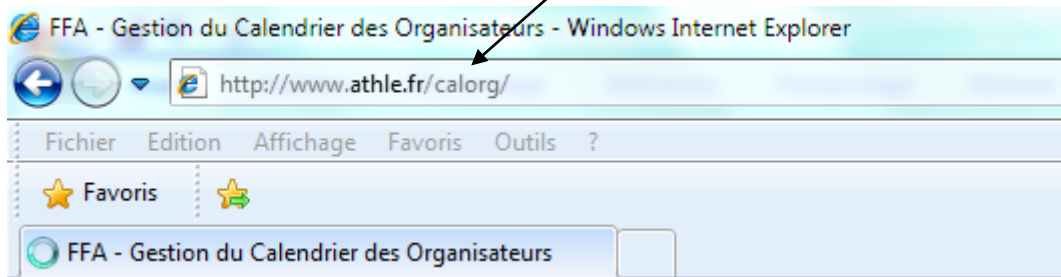

Retrouver mon mot de passe et mes identifiants

Je me connecte à : <http://www.athle.fr/calorg>
Adresse à noter dans la barre du navigateur

Première identification :
Utilisateur : calorg
Mot de passe : calorg2013