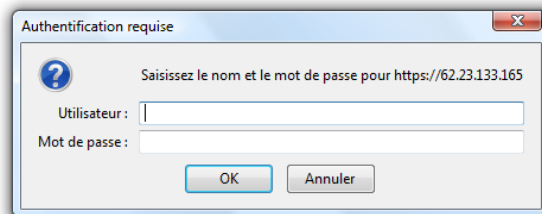

Retrouver mon mot de passe et mes identifiants

Je me connecte à : <http://www.athle.fr/calorg>
Adresse à noter dans la barre du navigateur

Première identification :
Utilisateur : calorg
Mot de passe : calorg2013

OU

(mêmes codes pour tous les organisateurs)

J'arrive à la page d'accès de Calorg. je clique pour avoir mon mot de passe.

Je reçois un mail avec mon code d'accès et mon mot de passe

En cas de problème de connexion ou autre, il faut contacter les administrateurs de Calorg :
admin.siffacalorg@athle.fr