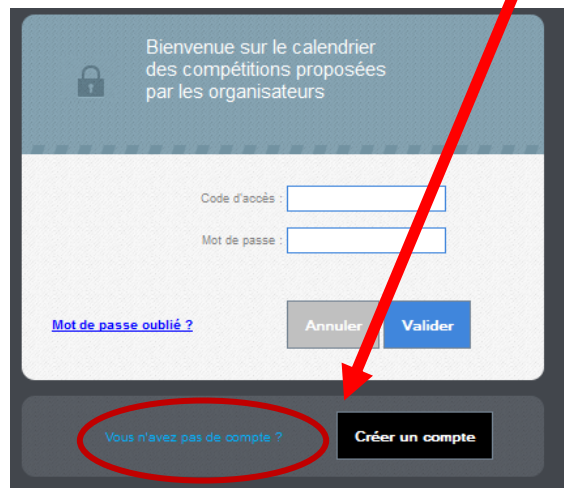

(mêmes codes pour tous les organisateurs)

J'arrive à la page d'accès de Calorg. je clique pour avoir mon mot de passe.