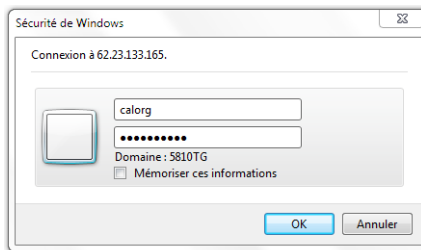

Retrouver mon mot de passe et mes identifiants

Je me connecte à : <http://www.athle.fr/calorg>
Adresse à noter dans la barre du navigateur

Première identification :
Utilisateur : calorg
Mot de passe : calorg2013